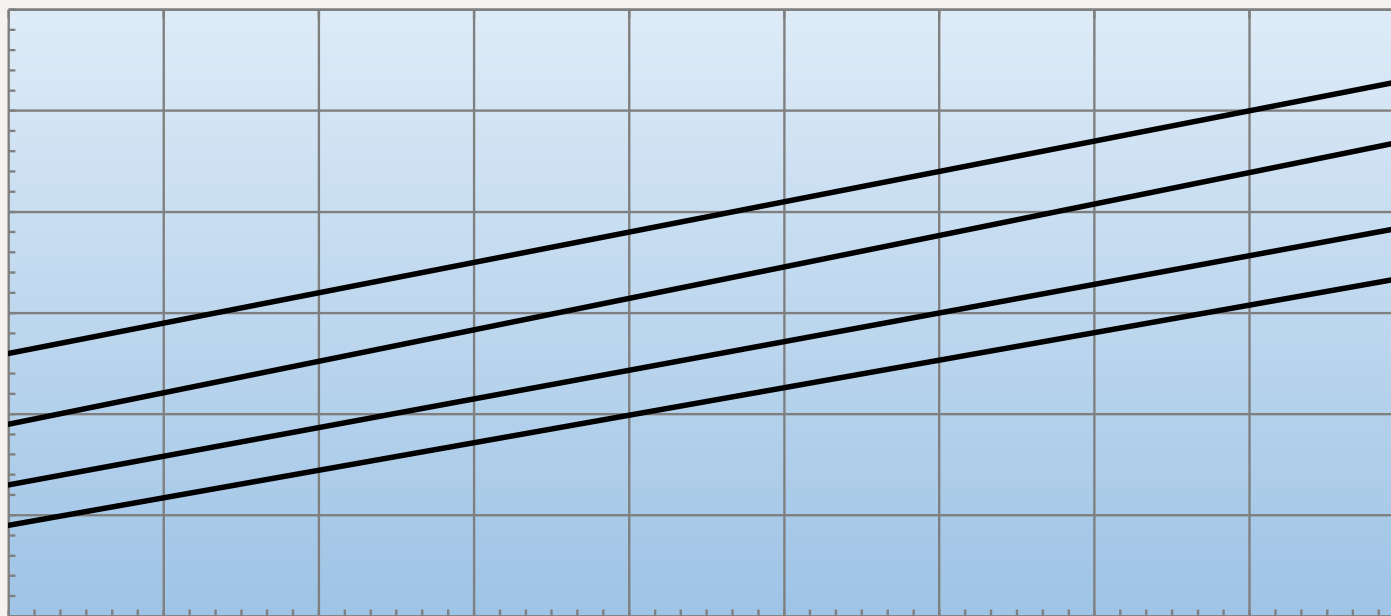

IQ1500VS 120V/60HZ CAPACITY CHART

WATTS BTU/HR

879 3000
733 2500
586 2000
440 1500
293 1000
147 500
0 0

77°F/25°C
95°F/35°C
113°F/45°C
131°F/55°C

AMBIENT TEMPERATURE

77 83 89 95 101 107 113 119 125 131 °F
25.0 28.3 31.7 35.0 38.3 41.7 45.0 48.3 51.7 55.0 °C

RETURN AIR TEMPERATURE

IQ1500VS 230V/60HZ CAPACITY CHART

WATTS BTU/HR

879 3000
 733 2500
 586 2000
 440 1500
 293 1000
 147 500
 0 0

77 83 89 95 101 107 113 119 125 131 °F
 25.0 28.3 31.7 35.0 38.3 41.7 45.0 48.3 51.7 55.0 °C