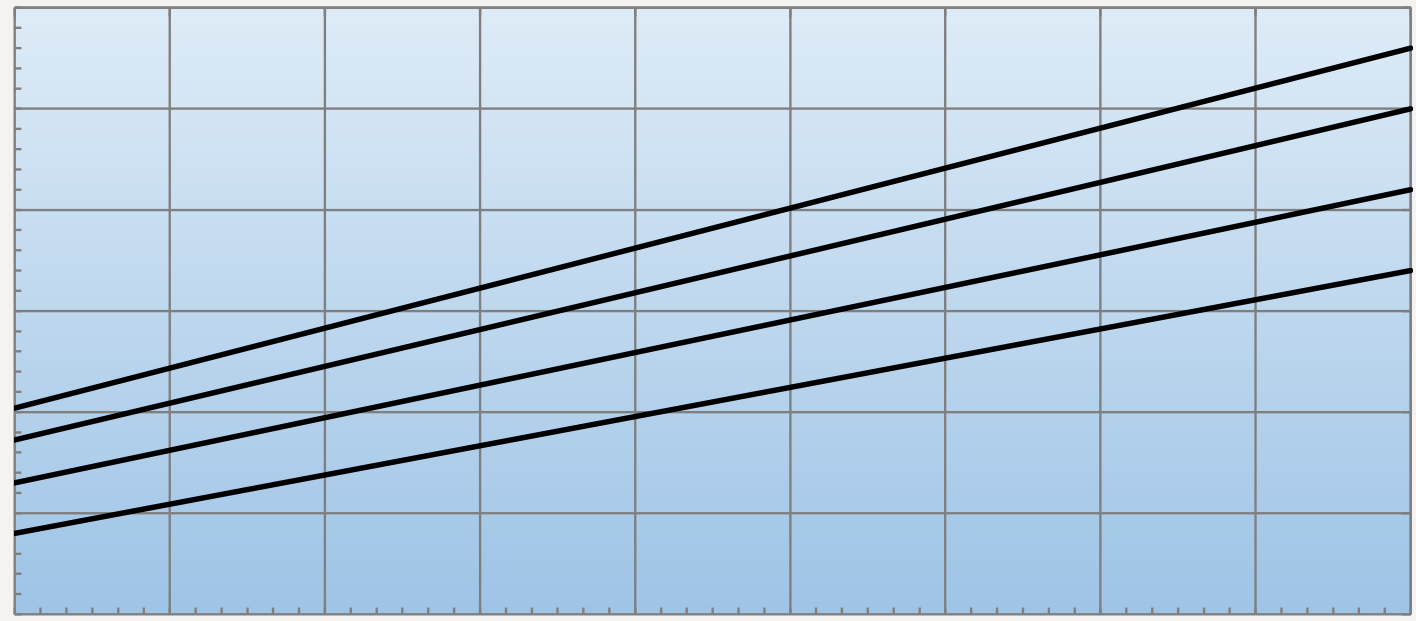

IQ1500VS 120V/60HZ CAPACITY CHART

WATTS BTU/HR

879 3000
733 2500
586 2000
440 1500
293 1000
147 500
0 0

77°F/25°C
95°F/35°C
113°F/45°C
131°F/55°C

AMBIENT TEMPERATURE

77 83 89 95 101 107 113 119 125 131 °F
25.0 28.3 31.7 35.0 38.3 41.7 45.0 48.3 51.7 55.0 °C

RETURN AIR TEMPERATURE

IQ1500VS 230V/60HZ CAPACITY CHART

WATTS BTU/HR

879 3000
 733 2500
 586 2000
 440 1500
 293 1000
 147 500
 0 0

77 83 89 95 101 107 113 119 125 131 °F
 25.0 28.3 31.7 35.0 38.3 41.7 45.0 48.3 51.7 55.0 °C